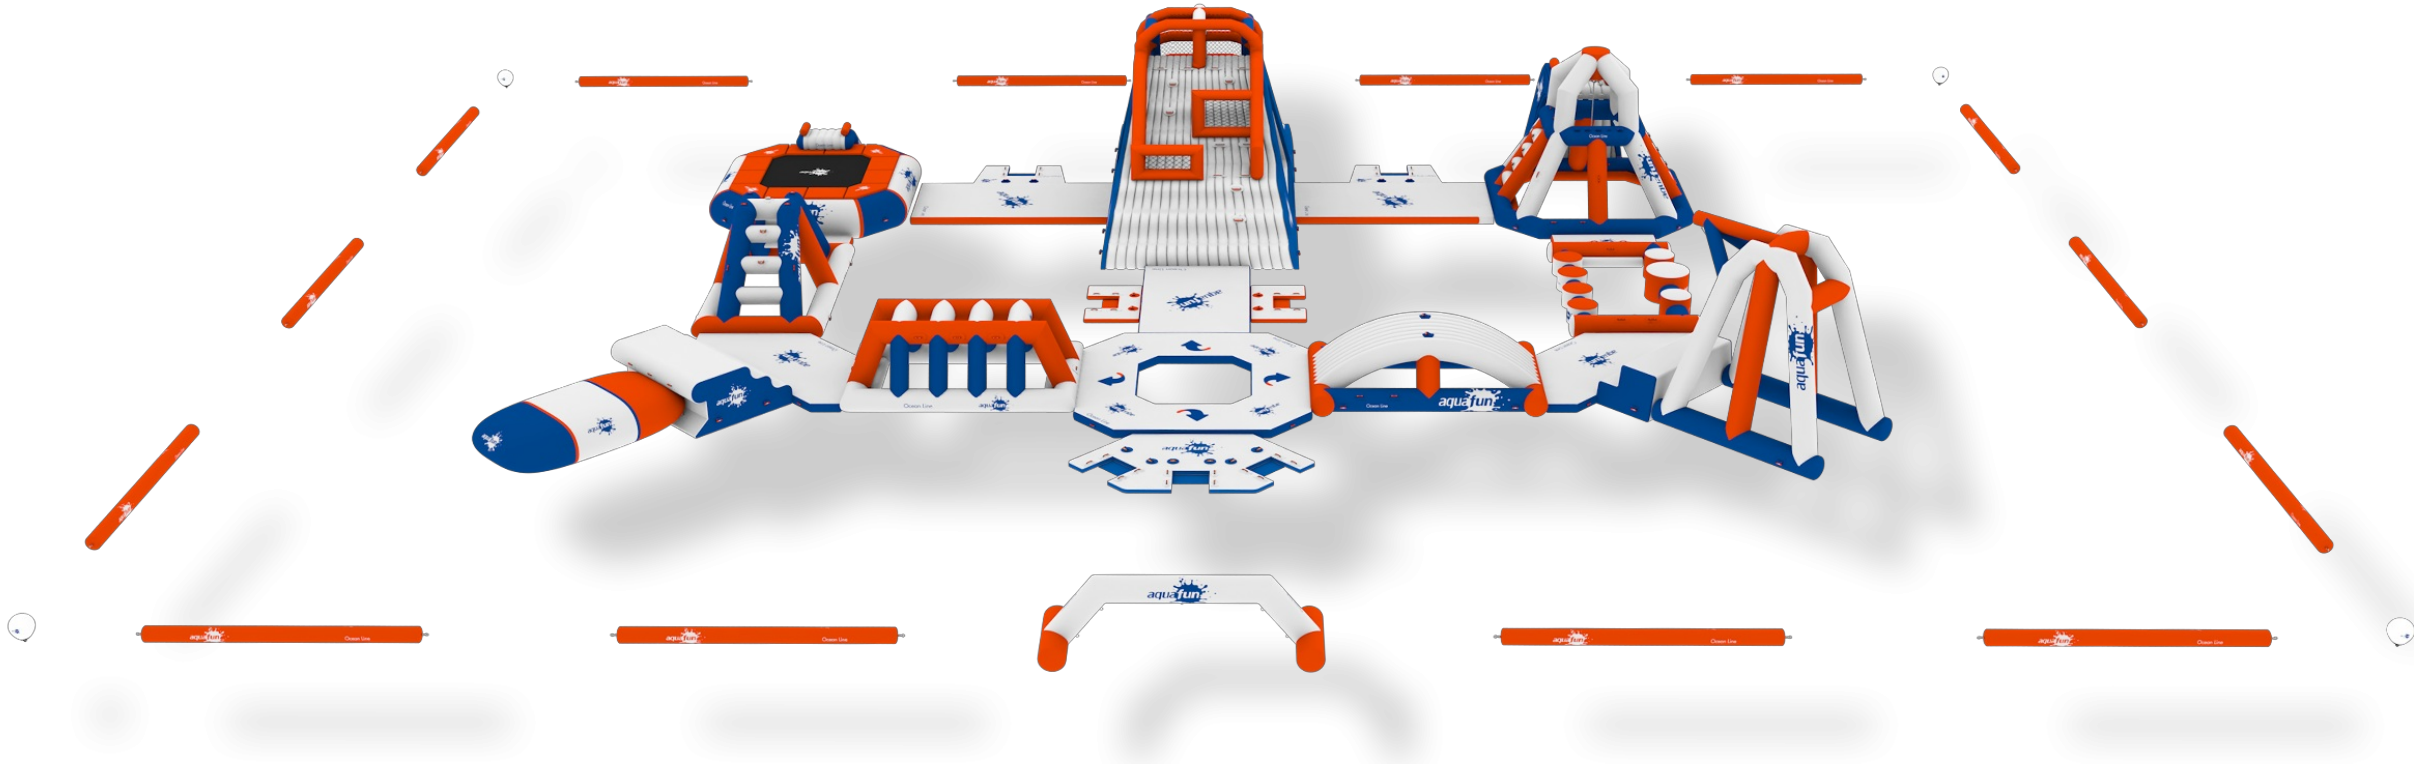

AQUAFUNPARK 75+

OCEAN LINE

AQUAFUNPARK 75+
OCEAN LINE

660_{m²}
AREA

75
VISITORS

30x22m 46
DIMENSIONS *aquafun*

ELEMENTS OCEAN LINE

TRAMPOSLIDE 1

AFP-OL-TS
234 × 150 × 162 cm
3.5 m²

23kg / 0.1 m³
60 × 40 × 40 cm

CLIMB OVER 1

AFP-OL-CO
500 × 300 × 250 cm
15.0 m²

73kg / 0.49 m³
100 × 70 × 70 cm

AVALANCHE 1

AFP-OL-AV
1000 × 500 × 550 cm
50.0 m²

553kg / 2.74 m³
140 × 140 × 140 cm