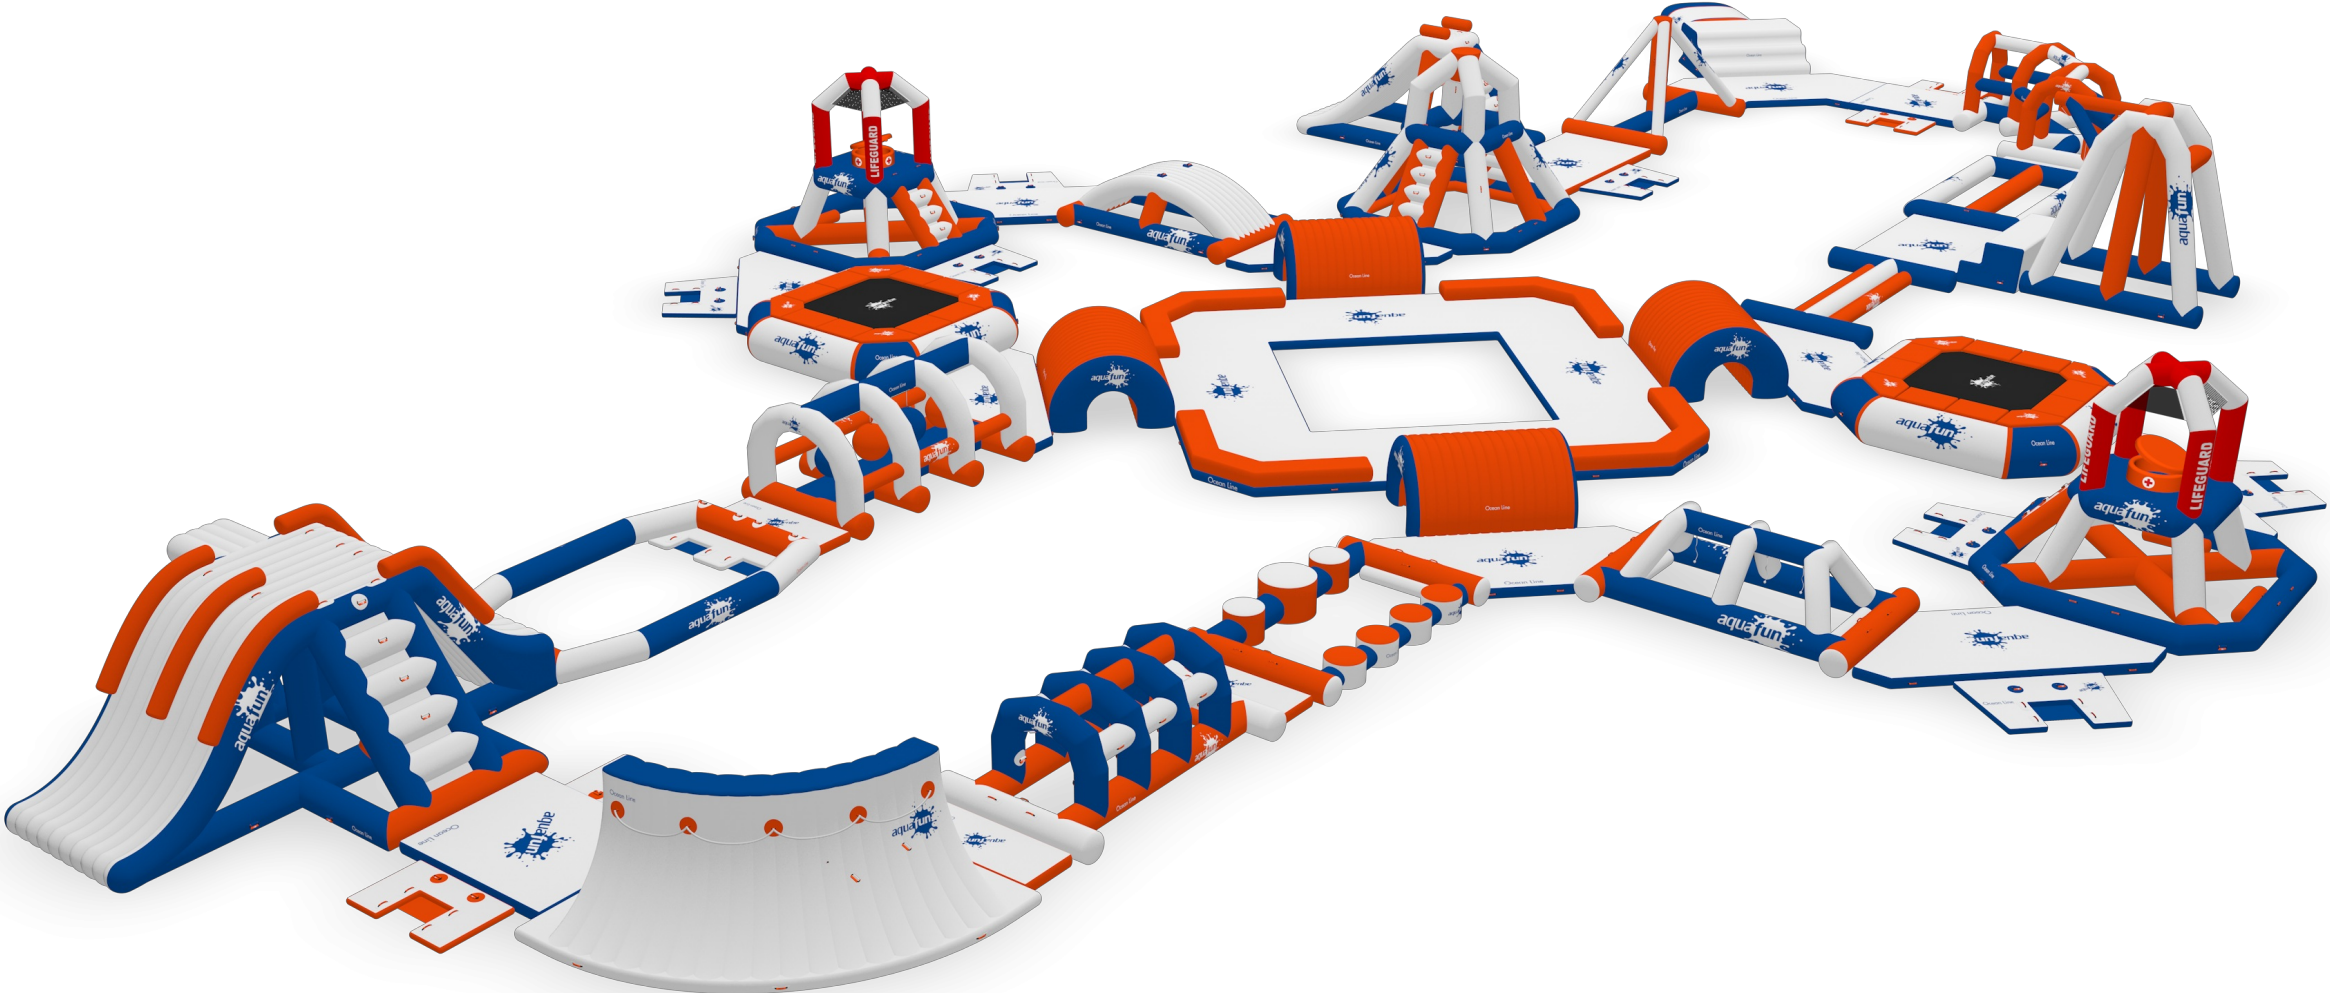

AQUAFUNPARK 165

OCEAN LINE

AQUAFUNPARK 165

OCEAN LINE

2100m²

FLÄCHE

170

BESUCHER

VOLCANO

AFP-OL-VO
800 × 620 × 300 cm
49.6 m²

274kg / 0.97 m³
120 × 90 × 90 cm

1

WATERFALL

AFP-OL-WF
600 × 480 × 330 cm
28.8 m²

184kg / 1.17 m³
130 × 90 × 100 cm

1