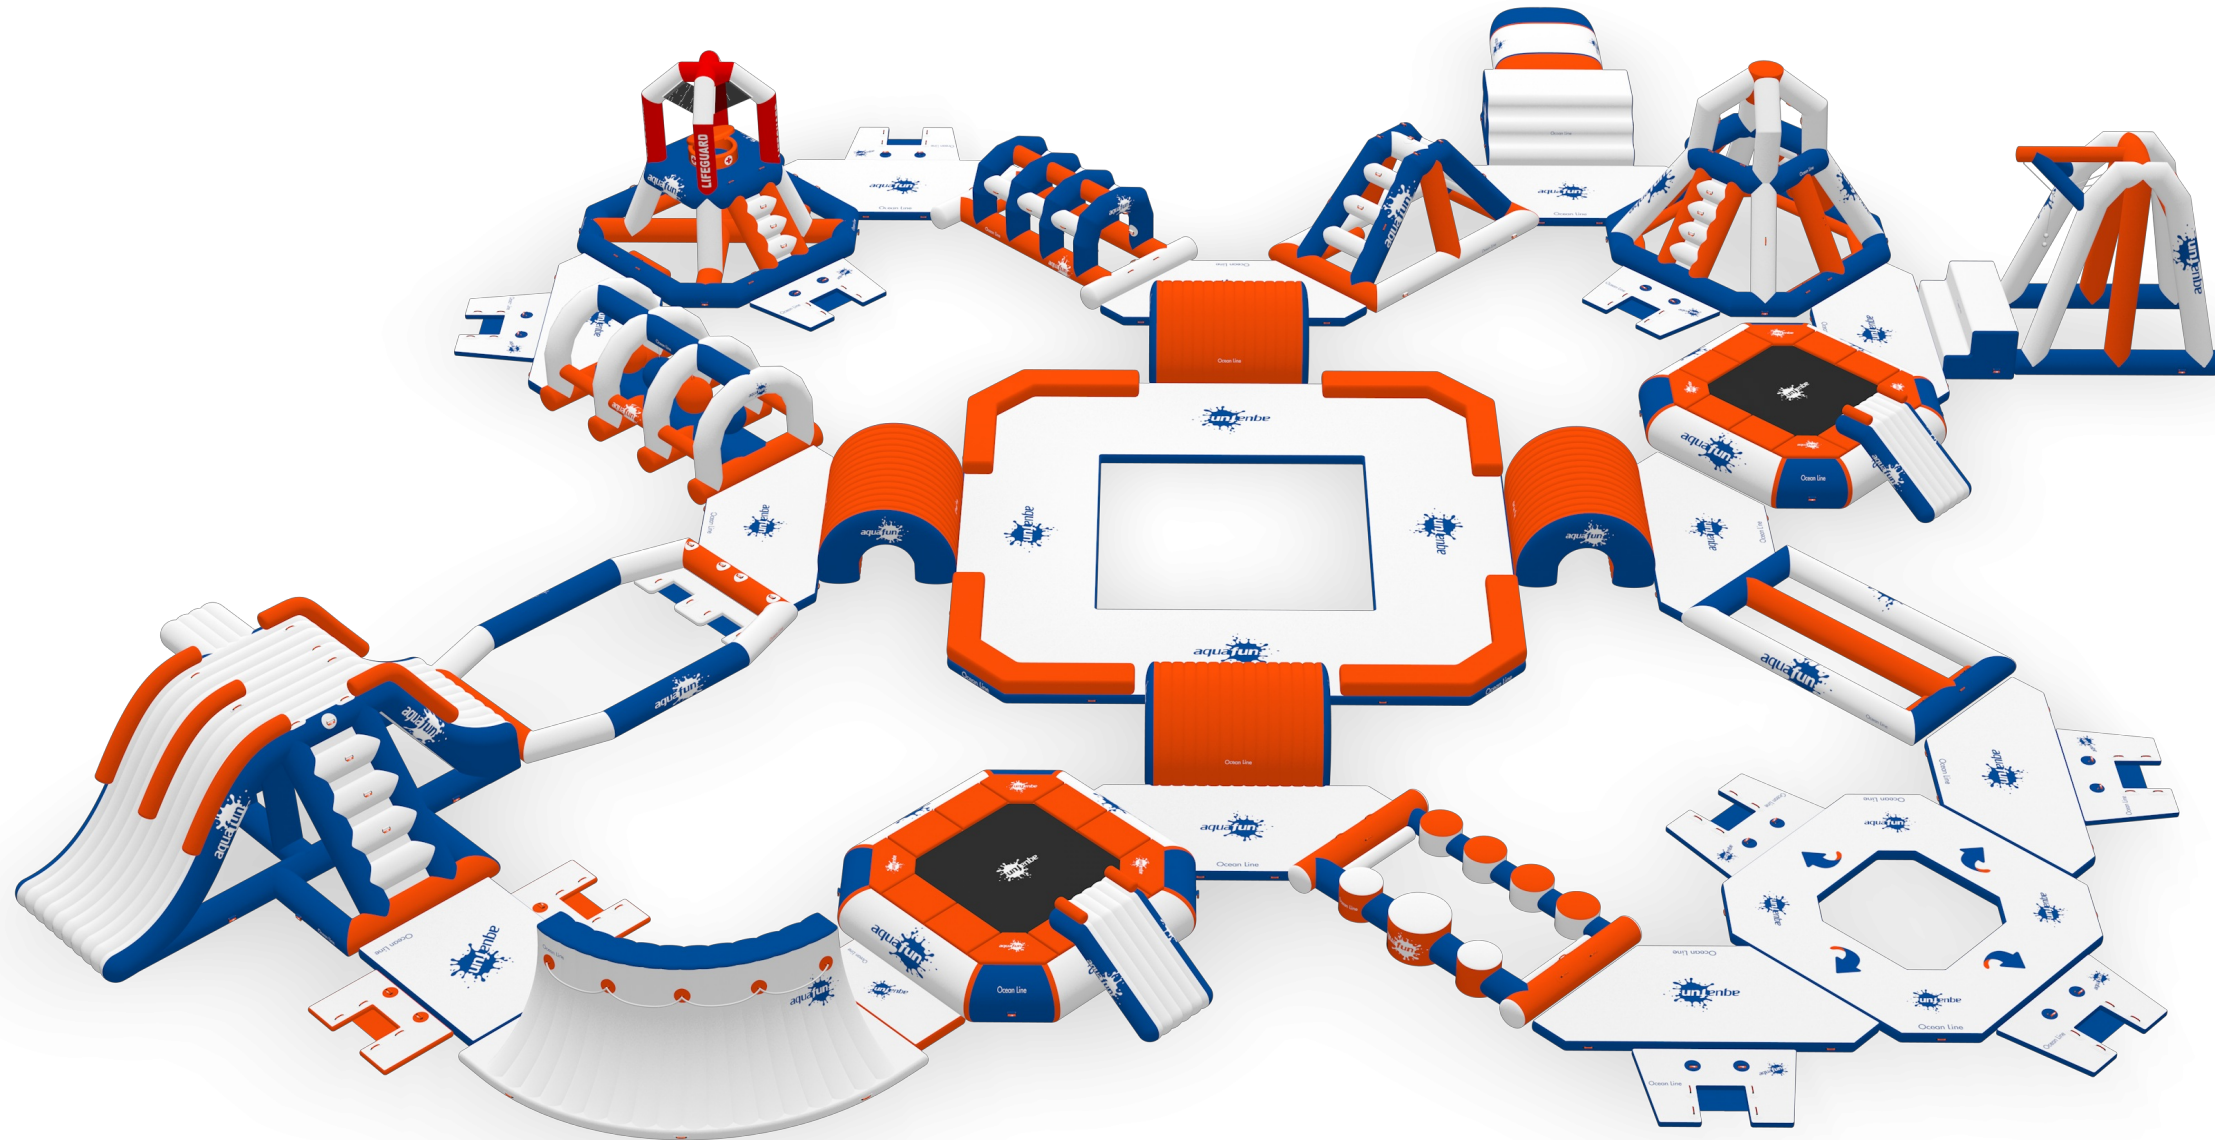

AQUAFUNPARK 140

OCEAN LINE

AQUAFUNPARK 140

OCEAN LINE

1512^m² 140

FLÄCHE

BESUCHER

42x36^m 42

ABMESSUNGEN

ELEMENTE

ELEMENTE OCEAN LINE

 <p>CLIMB OVER AFP-OL-CO 500 × 300 × 250 cm 15.0 m² 73kg / 0.49 m³ 100 × 70 × 70 cm</p>	 <p>TRIPLE WALK AFP-OL-TL 500 × 300 × 50 cm 15.0 m² 41kg / 0.29 m³ 80 × 60 × 60 cm</p>	 <p>TRAMPOSLIDE AFP-OL-TS 234 × 150 × 162 cm 3.5 m² 23kg / 0.1 m³ 60 × 40 × 40 cm</p>	 <p>PENDULUM ROCKS AFP-OL-PR 500 × 300 × 220 cm 15.0 m² 101kg / 0.77 m³ 120 × 80 × 80 cm</p>	 <p>ROCKY PATH AFP-OL-RP 500 × 300 × 75 cm 15.0 m² 64kg / 0.25 m³ 70 × 60 × 60 cm</p>	 <p>CONNECTOR C1 AFP-OL-C1 100 × 250 × 20 cm 2.5 m² 14kg / 0.06 m³ 60 × 30 × 30 cm</p>
 <p>CORNER AFP-OL-CR 375 × 375 × 20 cm 14.1 m² 35kg / 0.13 m³ 80 × 40 × 40 cm</p>	 <p>CLIMBER AFP-OL-CL 500 × 500 × 420 cm 25.0 m² 133kg / 0.49 m³ 100 × 70 × 70 cm</p>	 <p>TRAMPOLINE AFP-OL-TM 500 × 500 × 100 cm 25.0 m² 161kg / 0.29 m³ 80 × 60 × 60 cm</p>	 <p>GUARD TOWER AFP-OL-GT 500 × 500 × 410 cm 25.0 m² 136kg / 0.81 m³ 100 × 90 × 90 cm</p>	 <p>FLAT BASE AFP-OL-FB 500 × 500 × 20 cm 25.0 m² 68kg / 0.2 m³ 80 × 50 × 50 cm</p>	 <p>KATAPULT AFP-OL-KP 665 × 300 × 125 cm 20.0 m² 129kg / 0.64 m³ 100 × 80 × 80 cm</p>
 <p>POOL CENTER AFP-OL-PC 1000 × 1000 × 50 cm 100.0 m² 326kg / 1.32 m³ 145 × 108 × 108 cm</p>	 <p>TUNNEL BRIDGE AFP-OL-TB 300 × 250 × 155 cm 7.5 m² 70kg / 0.33 m³ 90 × 60 × 60 cm</p>	 <p>MONKEY JUNGLE AFP-OL-MJ 500 × 300 × 180 cm 15.0 m² 76kg / 0.4 m³ 110 × 60 × 60 cm</p>	 <p>SWING OUT AFP-OL-SO 540 × 300 × 440 cm 16.2 m² 186kg / 0.49 m³ 100 × 70 × 70 cm</p>	 <p>SLIDE RECEIVER AFP-OL-SR 600 × 400 × 50 cm 24.0 m² 46kg / 0.2 m³ 80 × 50 × 50 cm</p>	 <p>VOLCANO AFP-OL-VO 800 × 620 × 300 cm 49.6 m² 274kg / 0.97 m³ 120 × 90 × 90 cm</p>

CONNECTOR PLUS3

1

AFP-OL-CP3
300 × 500 × 20 cm
15.0 m²

 48kg / 0.13 m³
80 × 40 × 40 cm

CANYON

1

AFP-OL-CY
500 × 500 × 230 cm
25.0 m²

 138kg / 0.81 m³
100 × 90 × 90 cm

ELEMENTE ADDITIONALS

EASY RAMP

8

AFP-AD-ER
250 × 160 × 10 cm
4.0 m²

 15kg / 0.06 m³
60 × 30 × 30 cm